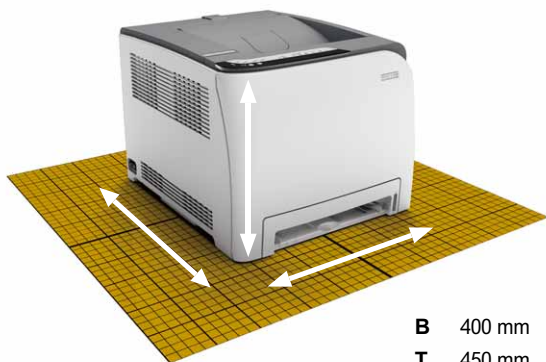

B 400 mm

T 450 mm

H 320 mm

Sparen Sie Platz im Büro

Dank ihrer außergewöhnlich kleinen Standfläche passen die Modelle Aficio™SP C220N/SP C221N/SP C222DN perfekt auf Ihren Desktop oder in Ihre Arbeitsumgebung, ohne den Arbeitsbereich einzuengen.