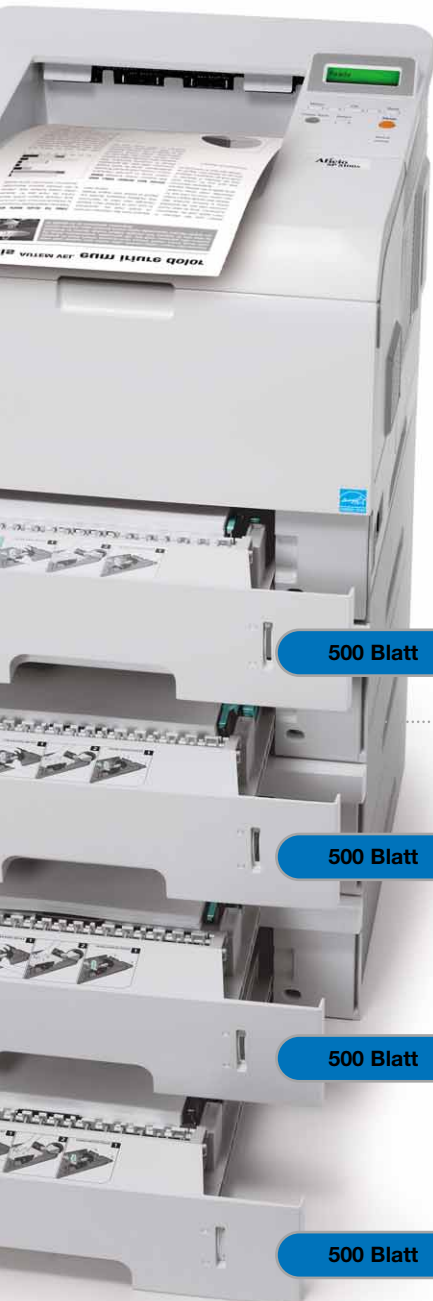

B 396 mm T 453 mm H 353 mm

Anwenderfreundlich und Platz sparend

Das intuitive Bedienfeld des Aficio™SP 5100n führt Sie zügig durch jeden Druckauftrag. Durch seine kleine Stellfläche und die kompakten Abmessungen beansprucht das Gerät nur wenig Platz und lässt sich einfach auf dem Schreibtisch oder in Arbeitsplatznähe aufstellen.

Vielseitigkeit in der Papierwahl

Der flexible Aficio™SP 5100n ist konsequent auf den Bedarf an Schwarzweiß-Drucken im normalen Bürobetrieb ausgelegt. Durch 3 optionale Papierkassetten lässt sich seine Papierkapazität von 500 auf 2.100 Blatt erweitern. Dabei verarbeitet das System eine Vielzahl von Papierqualitäten und -formaten wie Dickpapier bis zu 163 g/m², Umschläge, Etiketten und Folien.

Umweltfreundlich

Ricoh verwendet ausschließlich unbedenkliche Materialien für alle Hardwareprodukte*. Und mit seinem niedrigen Stromverbrauch, dem sauberen und geräuscharmen Betrieb sowie der papiersparenden Duplexfunktion ist der Aficio™SP 5100n ein wichtiger Faktor für die Nachhaltigkeit im täglichen Bürobetrieb.

* Erfüllt die RoHS-Richtlinie der EU (RoHS: Restriction of Hazardous Substances, gültig ab Juli 2006).